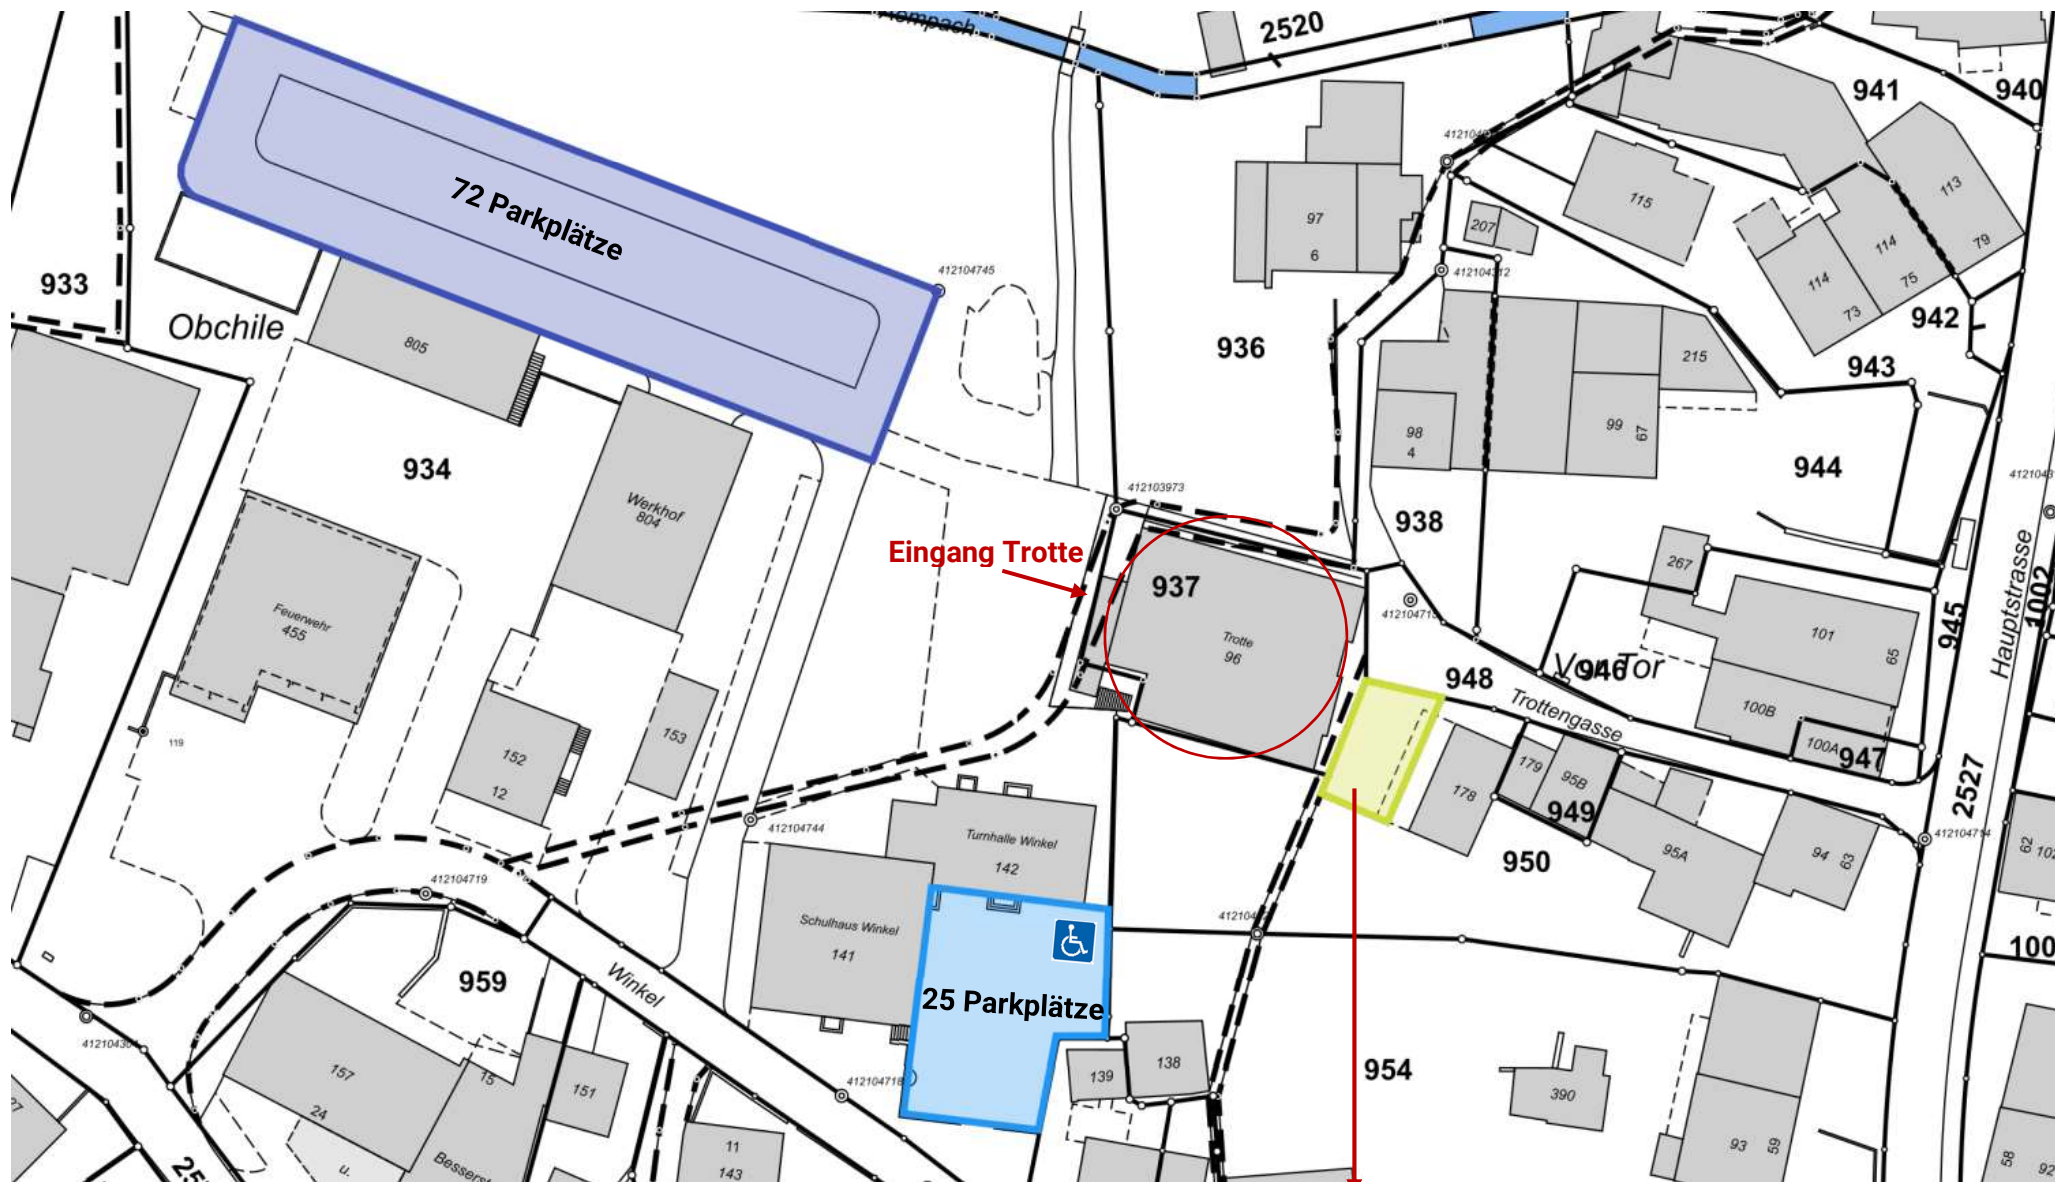

# Situationsplan Trotte

Eingabe GPS: Winkel 14, 5234 Villigen

- Den Caterern steht ein Teil der Parzelle 950 als Güterumschlagplatz zur Verfügung. Die Benützung beschränkt sich auf ein Fahrzeug mit/ohne Anhänger. Weitere Fahrzeuge - weder vom Veranstalter, den Lieferanten oder Gästen - werden ausdrücklich nicht toleriert.
- Die Parkierung ist so vorzunehmen, dass zwischen dem Lieferwagen und der Baute aus Holz (AGV-Nr. 178) ein Durchgang in Fahrzeugbreite bestehen bleibt.
- Jede Art von Grill ist auf der Parzelle 950 aus Rücksicht auf die eng stehenden alten Holzbauten untersagt. Genügend Abstand ist gewahrt, wenn der Grill auf der Parzelle 948 (Trottengasse mit Teerbelag) platziert wird.