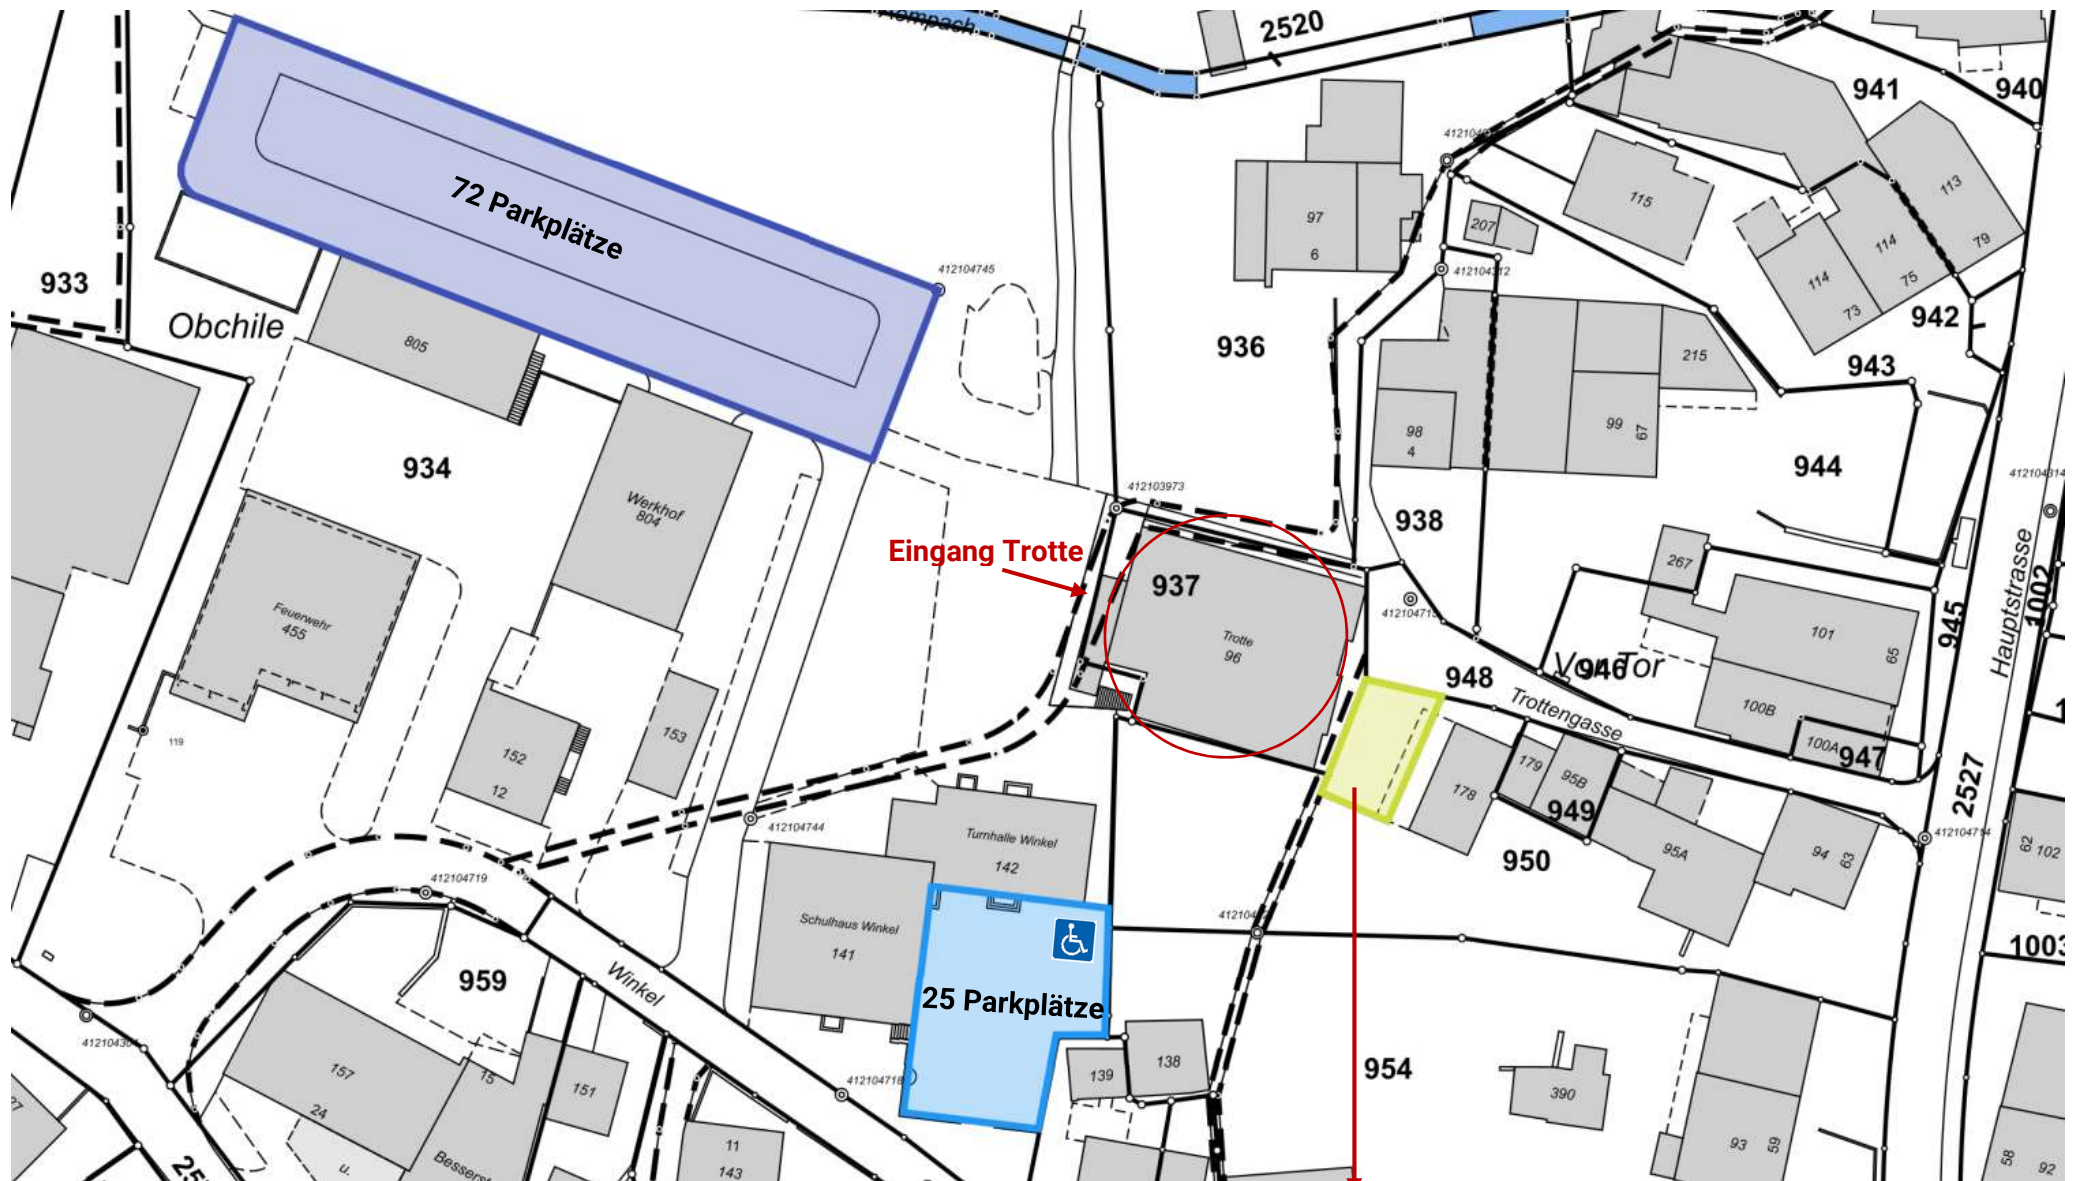

# Situationsplan Trotte

Eingabe GPS: Winkel 14, 5234 Villigen

- Den Caterern steht ein Teil der Parzelle 950 als Güterumschlagplatz zur Verfügung. Die Benützung beschränkt sich auf ein Fahrzeug mit/ohne Anhänger. Weitere Fahrzeuge - weder vom Veranstalter, den Lieferanten oder Gästen - werden ausdrücklich nicht toleriert.
- Die Parkierung ist so vorzunehmen, dass zwischen dem Lieferwagen und der Baute aus Holz (AGV-Nr. 178) ein Durchgang in Fahrzeugbreite bestehen bleibt.
- Jede Art von Grill ist auf der Parzelle 950 aus Rücksicht auf die eng stehenden alten Holzbauten untersagt. Genügend Abstand ist gewahrt, wenn der Grill auf der Parzelle 948 (Trottengasse mit Teerbelag) platziert wird.