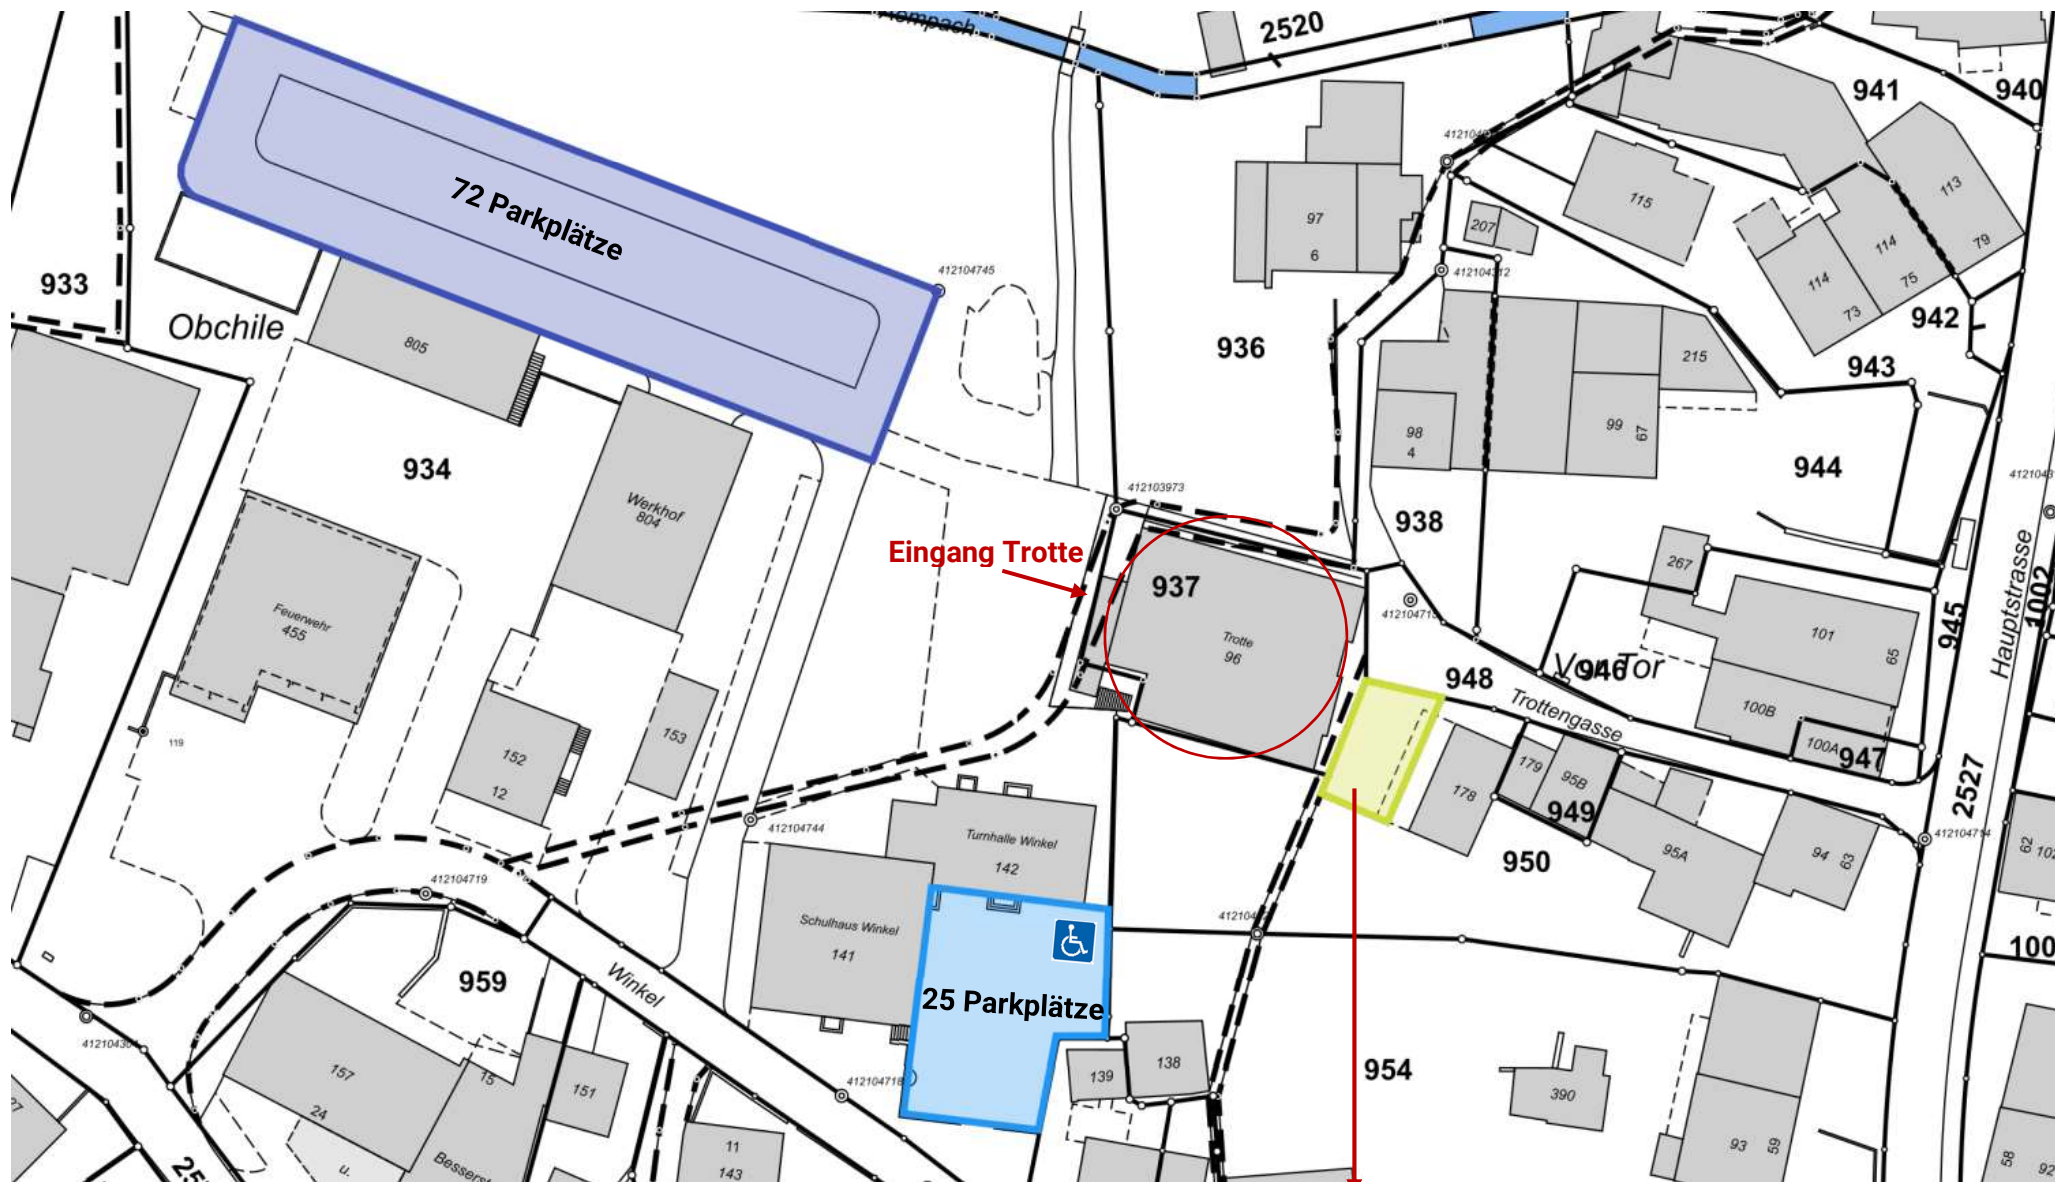

# Situationsplan Trotte

Eingabe GPS: Winkel 14, 5234 Villigen

- Den Caterern steht ein Teil der Parzelle 950 als Güterumschlagplatz zur Verfügung. Die Benützung beschränkt sich auf ein Fahrzeug mit/ohne Anhänger. Weitere Fahrzeuge - weder vom Veranstalter, den Lieferanten oder Gästen - werden ausdrücklich nicht toleriert.
- Die Parkierung ist so vorzunehmen, dass zwischen dem Lieferwagen und der Baute aus Holz (AGV-Nr. 178) ein Durchgang in Fahrzeugbreite bestehen bleibt.
- Jede Art von Grill ist auf der Parzelle 950 aus Rücksicht auf die eng stehenden alten Holzbauten untersagt. Genügend Abstand ist gewahrt, wenn der Grill auf der Parzelle 948 (Trottegasse mit Teerbelag) platziert wird.