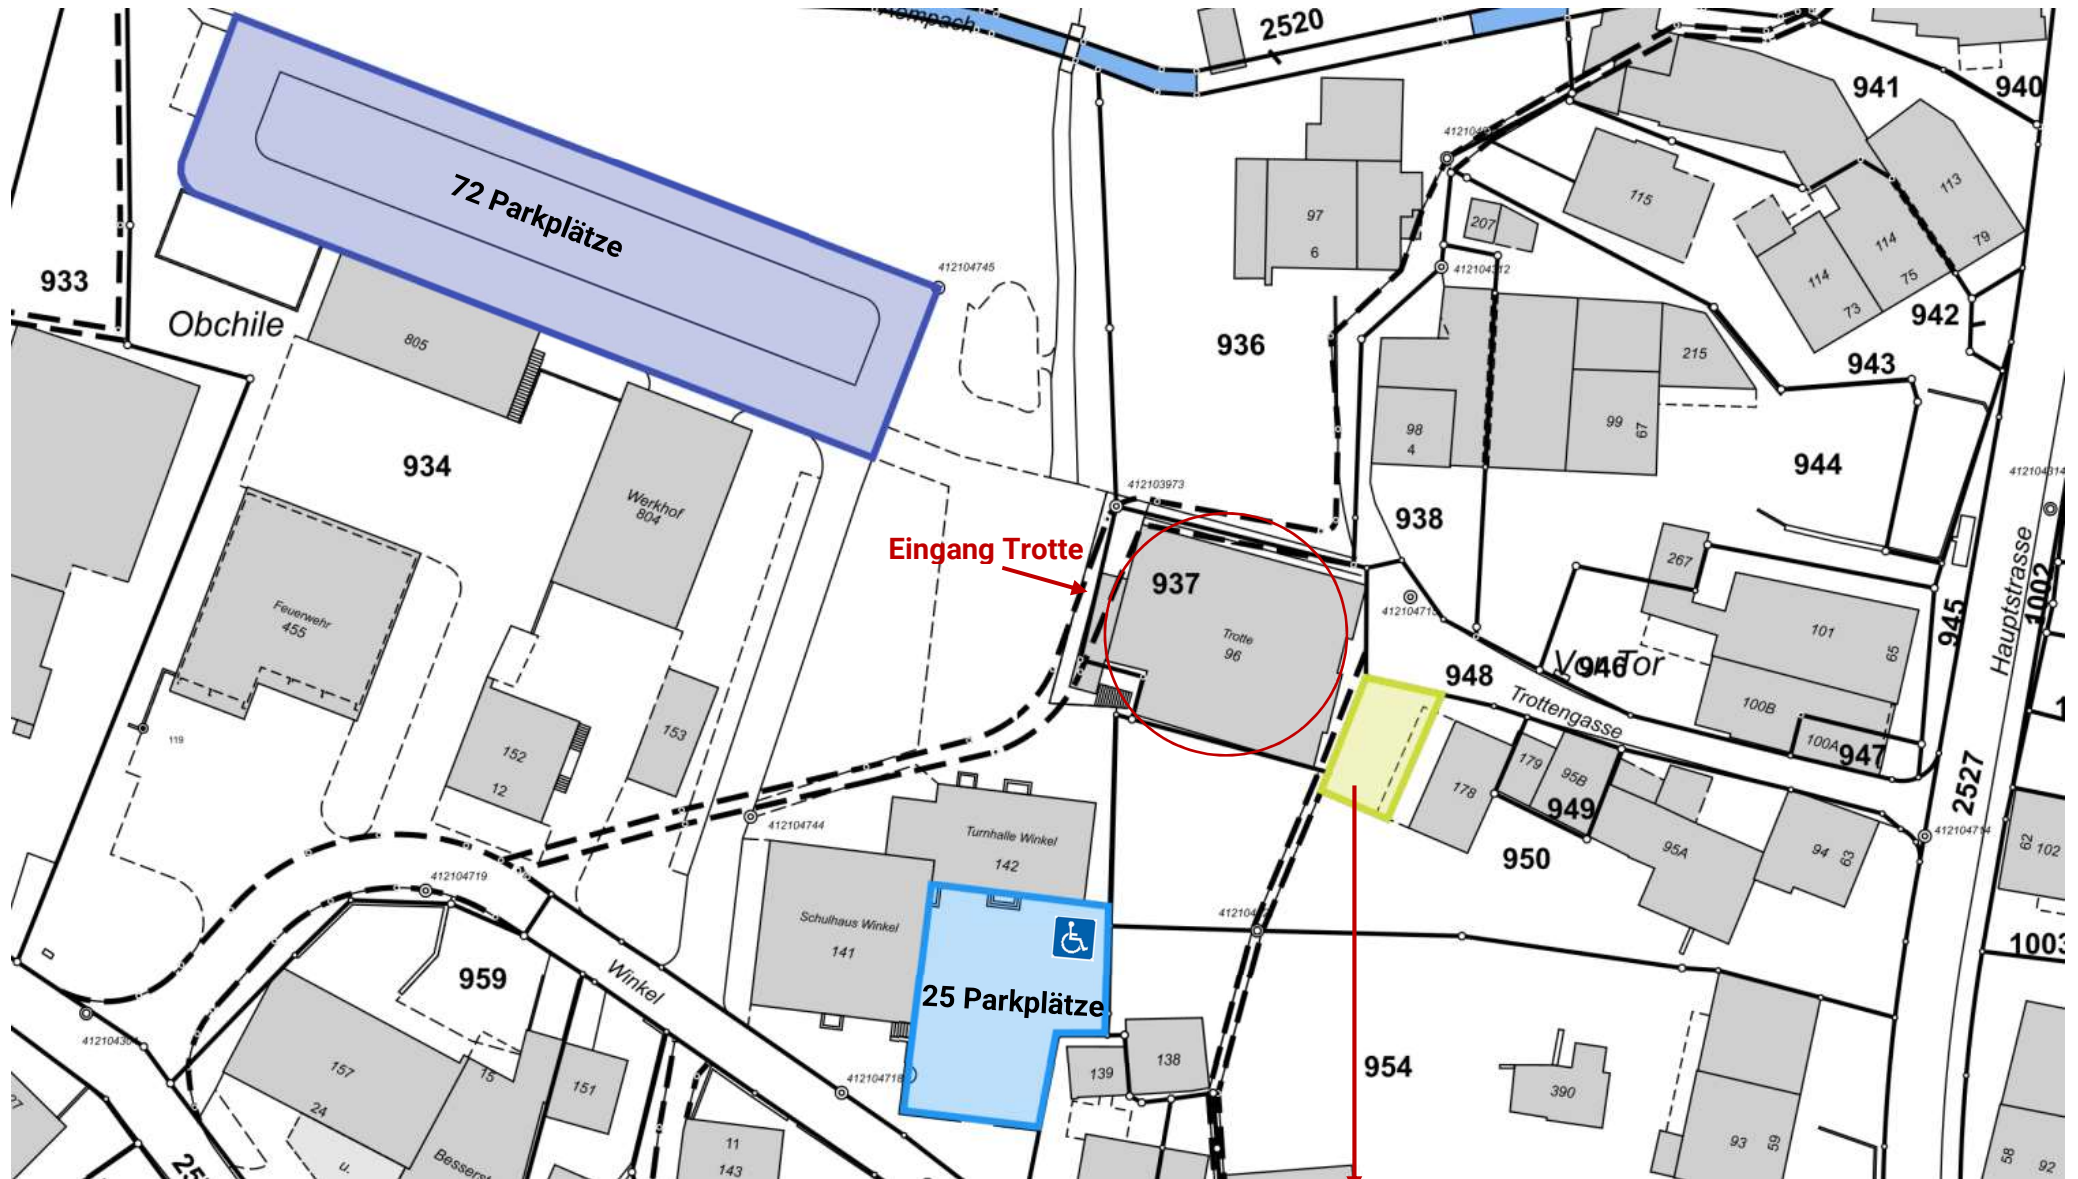

Situationsplan Trotte

Eingabe GPS: Winkel 14, 5234 Villigen

- Den Caterern steht ein Teil der Parzelle 950 als Güterumschlagplatz zur Verfügung. Die Benützung beschränkt sich auf ein Fahrzeug mit/ohne Anhänger. Weitere Fahrzeuge - weder vom Veranstalter, den Lieferanten oder Gästen - werden ausdrücklich nicht toleriert.
- Die Parkierung ist so vorzunehmen, dass zwischen dem Lieferwagen und der Baute aus Holz (AGV-Nr. 178) ein Durchgang in Fahrzeugbreite bestehen bleibt.
- Jede Art von Grill ist auf der Parzelle 950 aus Rücksicht auf die eng stehenden alten Holzbauten untersagt. Genügend Abstand ist gewahrt, wenn der Grill auf der Parzelle 948 (Trottegasse mit Teerbelag) platziert wird.