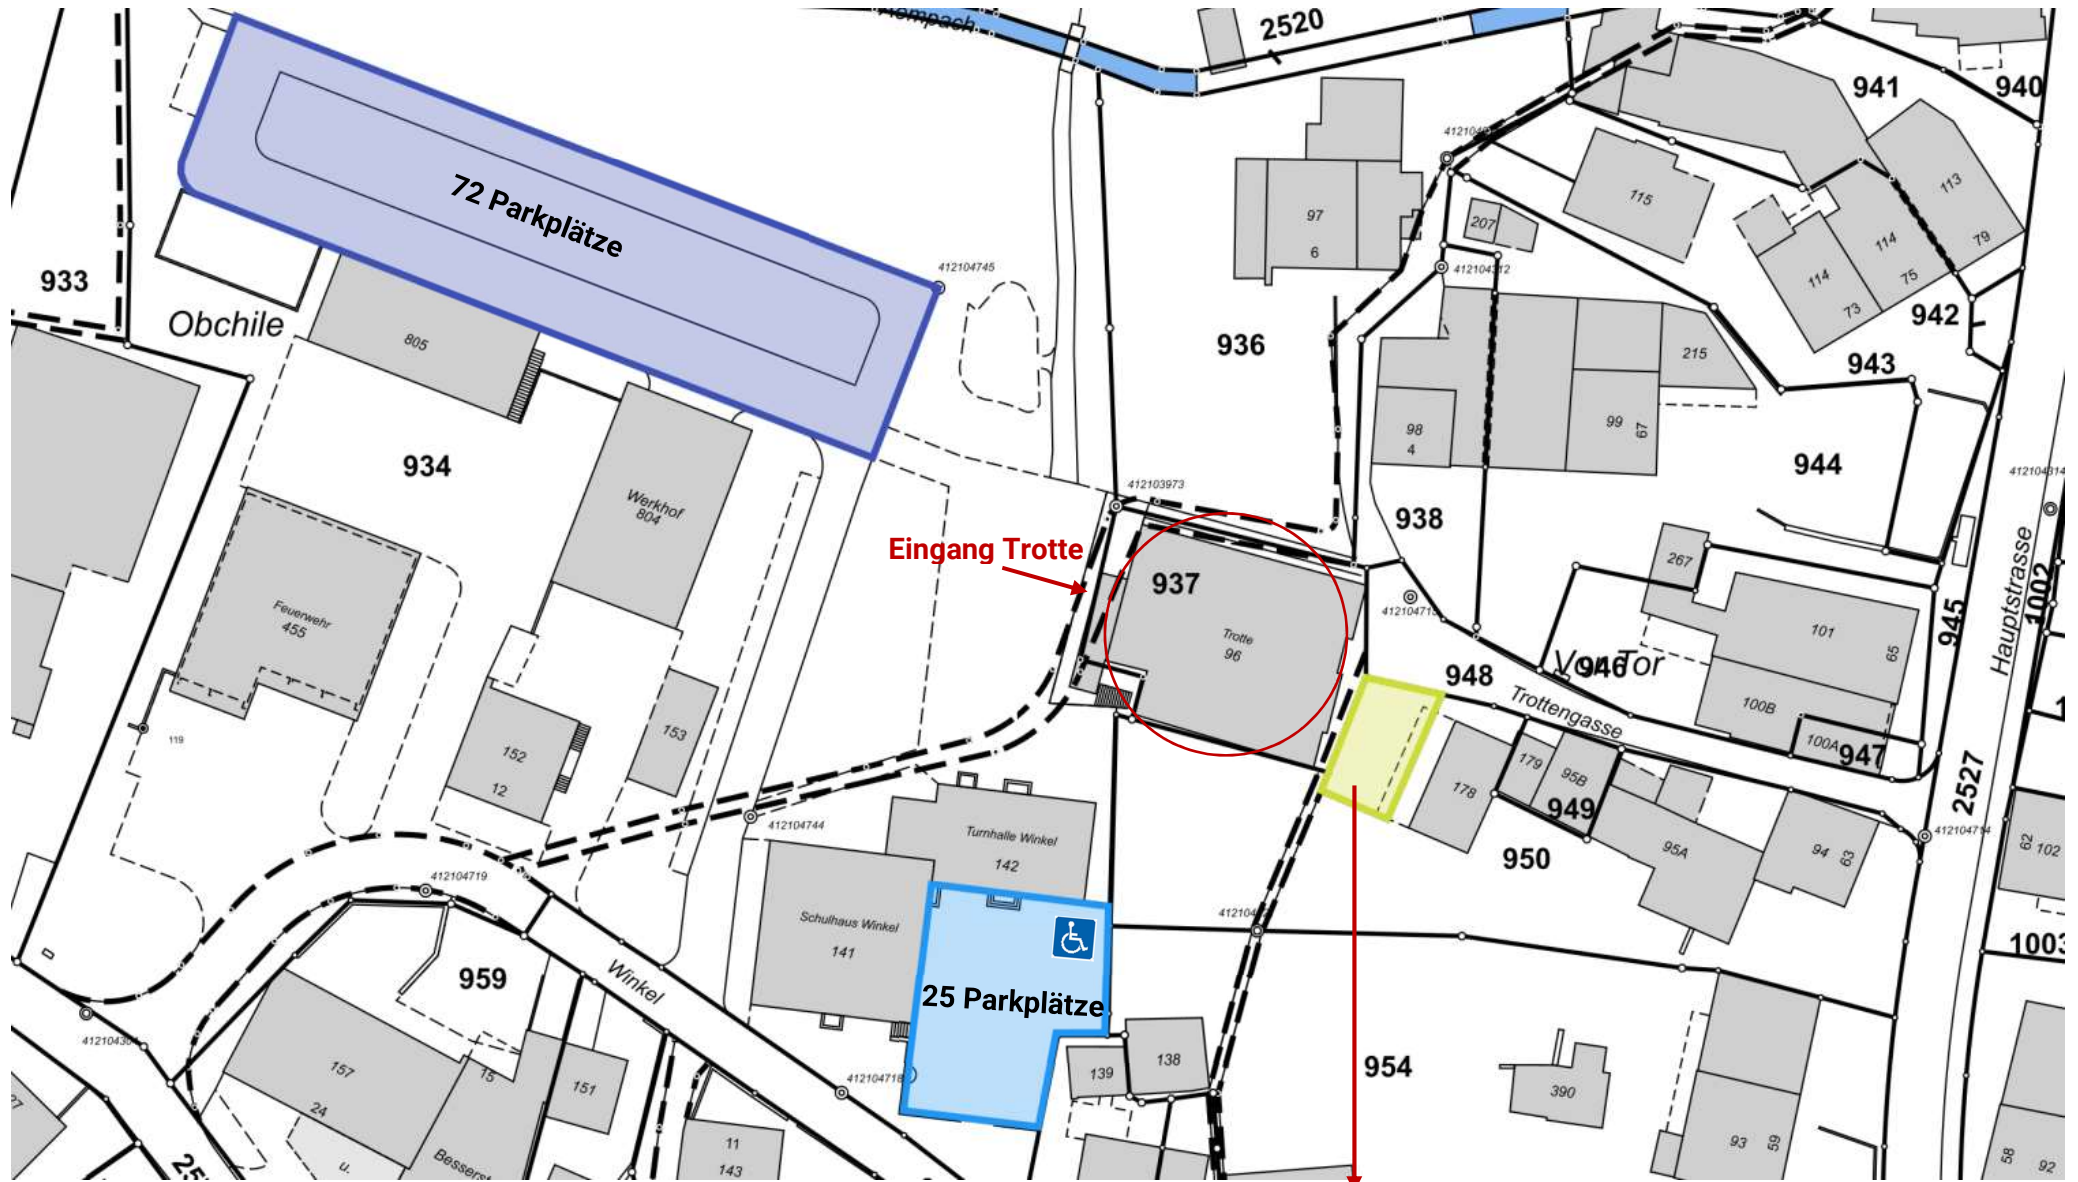

Situationsplan Trotte

Eingabe GPS: Winkel 14, 5234 Villigen

- Den Caterern steht ein Teil der Parzelle 950 als Güterumschlagplatz zur Verfügung. Die Benützung beschränkt sich auf ein Fahrzeug mit/ohne Anhänger. Weitere Fahrzeuge - weder vom Veranstalter, den Lieferanten oder Gästen - werden ausdrücklich nicht toleriert.
- Die Parkierung ist so vorzunehmen, dass zwischen dem Lieferwagen und der Baute aus Holz (AGV-Nr. 178) ein Durchgang in Fahrzeugbreite bestehen bleibt.
- Jede Art von Grill ist auf der Parzelle 950 aus Rücksicht auf die eng stehenden alten Holzbauten untersagt. Genügend Abstand ist gewahrt, wenn der Grill auf der Parzelle 948 (Trottegasse mit Teerbelag) platziert wird.