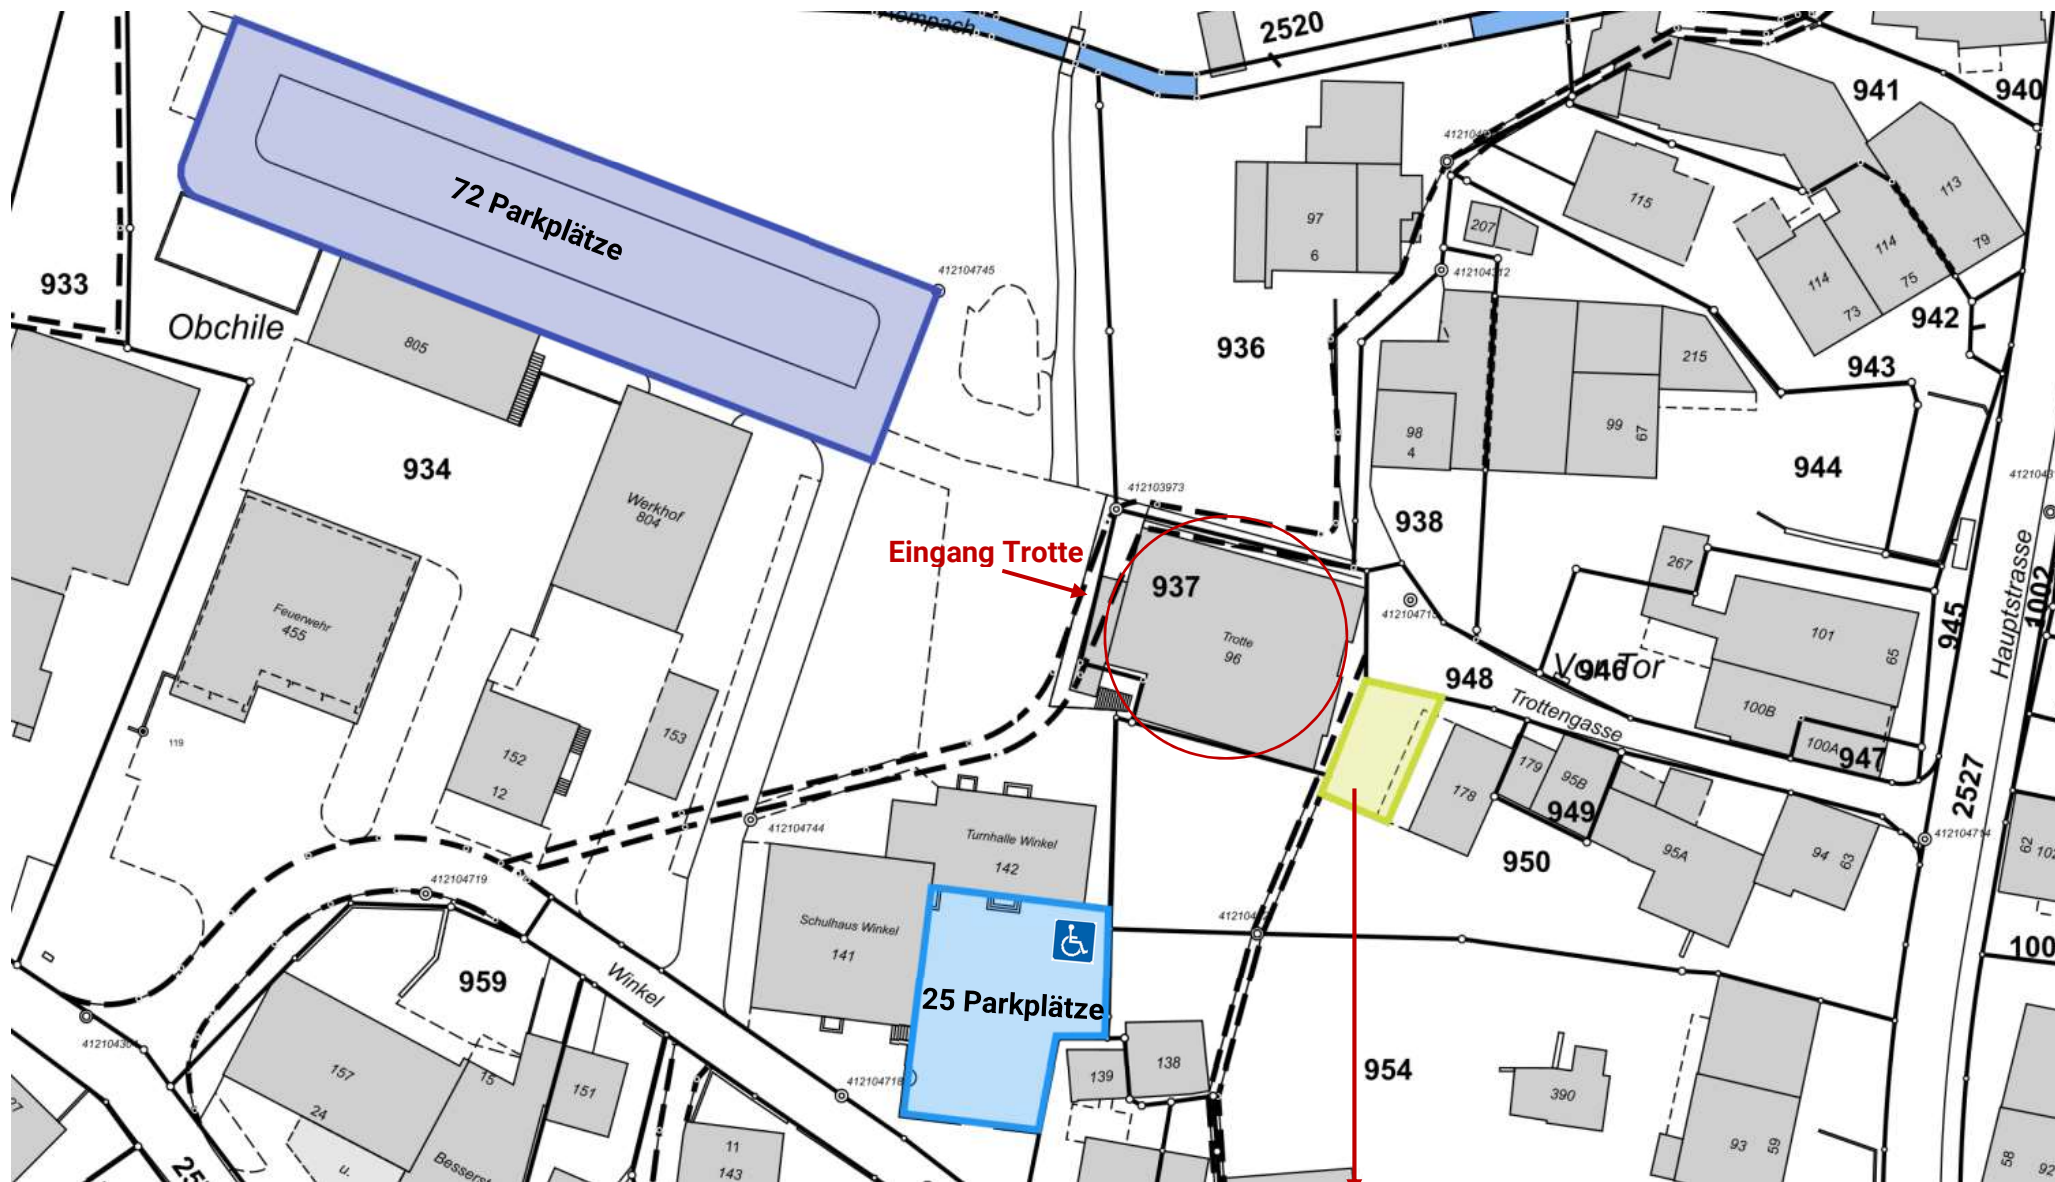

Situationsplan Trotte

Eingabe GPS: Winkel 14, 5234 Villigen

- Den Caterern steht ein Teil der Parzelle 950 als Güterumschlagplatz zur Verfügung. Die Benützung beschränkt sich auf ein Fahrzeug mit/ohne Anhänger. Weitere Fahrzeuge - weder vom Veranstalter, den Lieferanten oder Gästen - werden ausdrücklich nicht toleriert.
- Die Parkierung ist so vorzunehmen, dass zwischen dem Lieferwagen und der Baute aus Holz (AGV-Nr. 178) ein Durchgang in Fahrzeugbreite bestehen bleibt.
- Jede Art von Grill ist auf der Parzelle 950 aus Rücksicht auf die eng stehenden alten Holzbauten untersagt. Genügend Abstand ist gewahrt, wenn der Grill auf der Parzelle 948 (Trottengasse mit Teerbelag) platziert wird.